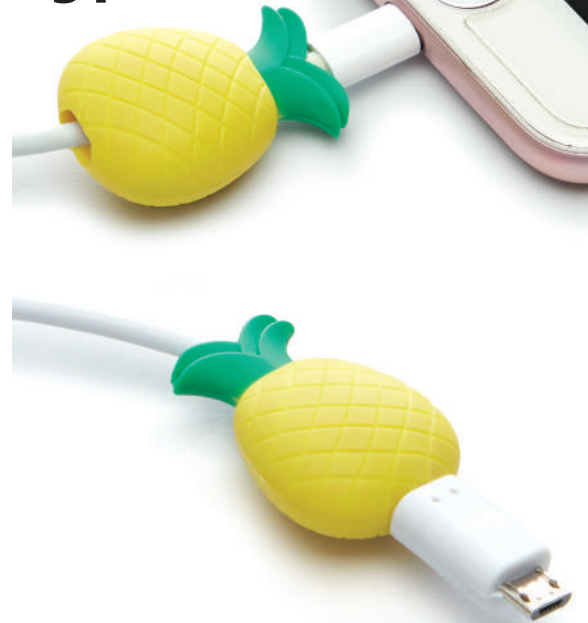

# Contigo

TRANSPORTA · PROTEGE · SIMPLIFICA

**Porta Cel Plegable**  
**\$99<sup>90</sup>**  
Ver en pág. 108

Ver detalles y condiciones en página correspondiente.

21754  
**Piña Come Cable**  
**NUEVO**  
**\$34<sup>90</sup>** (1 pza.)