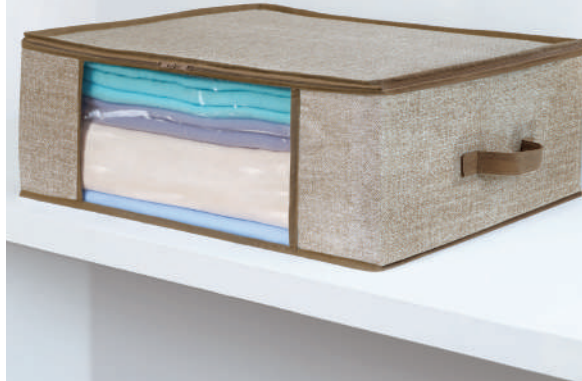

Tela Nonwoven y PVC. Cap: 45 L. Soporta 5 kg. 50 x 45 x 20 cm.

21315
Cesto Max
$249

$159

Al comprar:
3 productos
del catálogo

Gran capacidad
¡70 Litros!