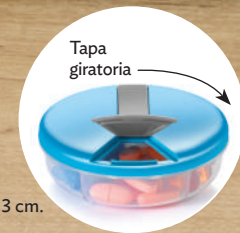

Polipropileno. Capacidad: 90 g. 9 x 10 x 3 cm. 5 compartimentos.

21738
Sujeta
Cubre bocas
$39⁹⁰

Correa
ajustable

Tu cubrebocas
siempre a tu
alcance