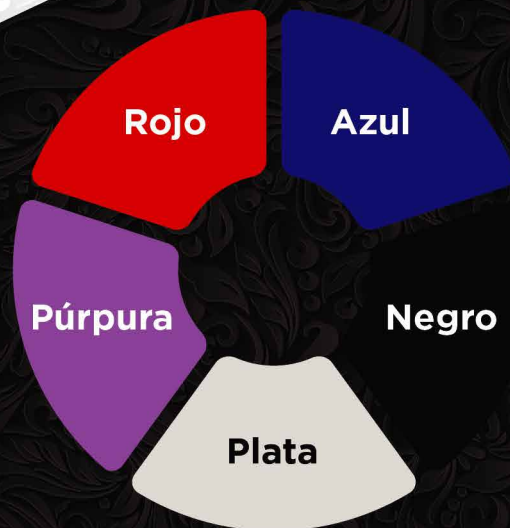

Balance perfecto entre sabor y aroma, fino y duradero de agave selecto.

Área de grabado
6.3 x 8.8 cm

CAPTURANDO MOMENTOS
CAJA CON 6 PZS.

TEQUILA AÑEJO CRISTALINO 700ML

CASA
Don Ramón[®]
PERSONALIZADO

100% de Agave

Específicos

Clase: Cristalino

Graduación: 35% Alc. Vol.

**Botella hecha
por artesanos**

Labrada en técnica corte diamante, haciendo única cada una de nuestras botellas.

Ficha organoléptica

Color: Pajizo tenue y brillante.

Aroma y Gusto: Su añejamiento en barrica le aporta notas amaderadas, con sensaciones que evocan frutos secos, notas sutiles de caramelo, especias y canela.

Balance perfecto entre sabor y aroma, fino y duradero de agave selecto.

Área de grabado
6,3 x 8,8 cm

CAPTURANDO MOMENTOS
CAJA CON 6 PZS.

COLORES PARA LÍNEA PLATINIUM Y PLATA PUNTA DIAMANTE

CASA
Don Ramón
PERSONALIZADO

CAPTURANDO MOMENTOS

TEQUILA EDICIÓN LIMITADA PLATA 750ML

CASA
Don Ramón
PERSONALIZADO